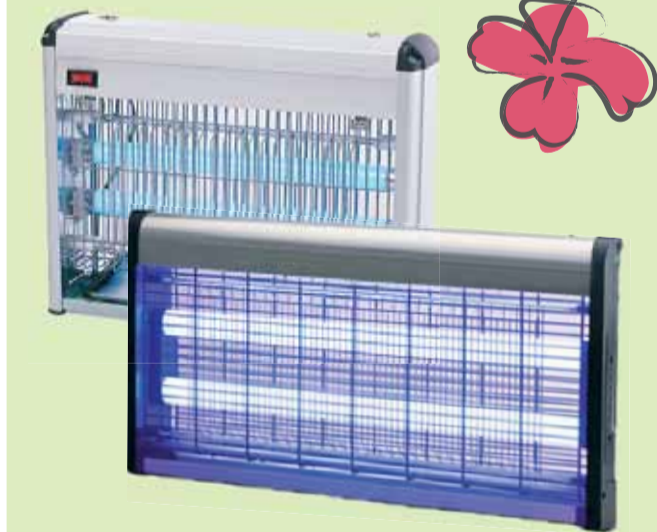

9.95€
TRAMPA INSECTOS LED
Cubierta plástica ABS resistente
al fuego. UV-A LED para mayor
atracción. Ventilador interno con
poder de succión.
ID: 558547

MATAINSECTOS ALUMINIO

24.95€ 2 Tubos x 10 W. Indicado para 30 m² ID: 558520
27.85€ 2 Tubos x 15 W. Indicado para 40 m² ID: 558521
31.65€ 2 Tubos x 20 W. Indicado para 50 m² ID: 558549