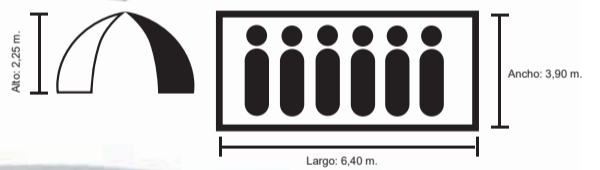

CAMPING

Bomba de alta presión Incluida