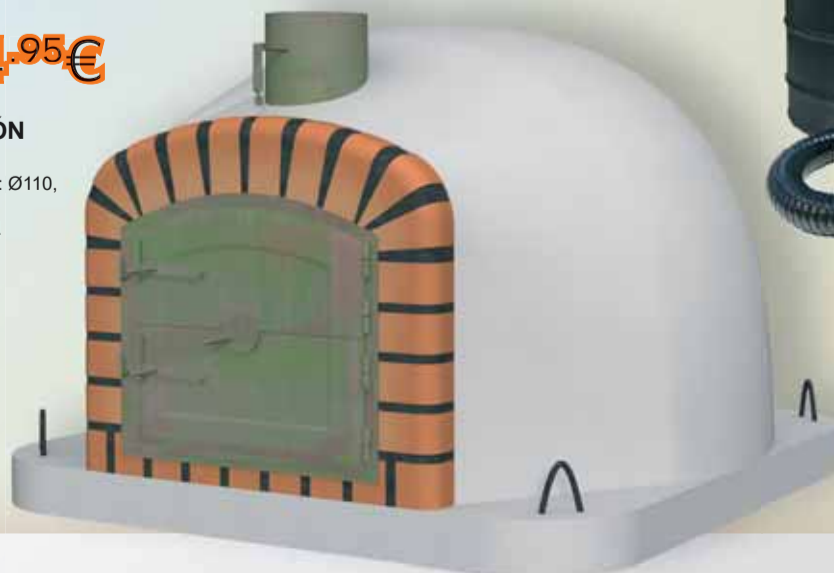

35.95€
ASPIRADOR CENIZA VULCANO 1000W
Potencia 1000 W
18 litros. Tubo de 95 cm.
ID: 577050