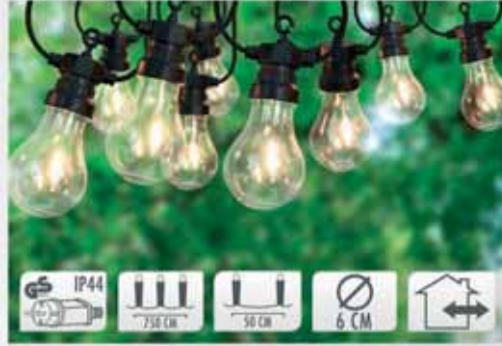

Medidas: 30x20, 40x20, 50x20, 60x20 y 80x20 cm.
ID: 758753-757

3.45€
ANTORCHA
BAMBÚ 65 CM.
ID: 813240

4.45€
ANTORCHA
BAMBÚ 120 CM.
ID: 813241

7.45€
ANTORCHA
SOLAR BAMBÚ
65 CM.
ID: 813569

7.45€
ANTORCHA
LED JARDÍN
ID: 813568

23.95€
SET BOMBILLAS LED
DE FILAMENTO
10 Bombillas
ID: 813430

23.95€
SET LUCES
CENADORES
80 LED
ID: 813251

SERIE II

Material: Aluminio + Vidrio E27
(Bombilla no incluida) Resistencia al agua IP44

16.95€
CLIVIA
Medidas:
15x15x97 cm.
ID: 568087