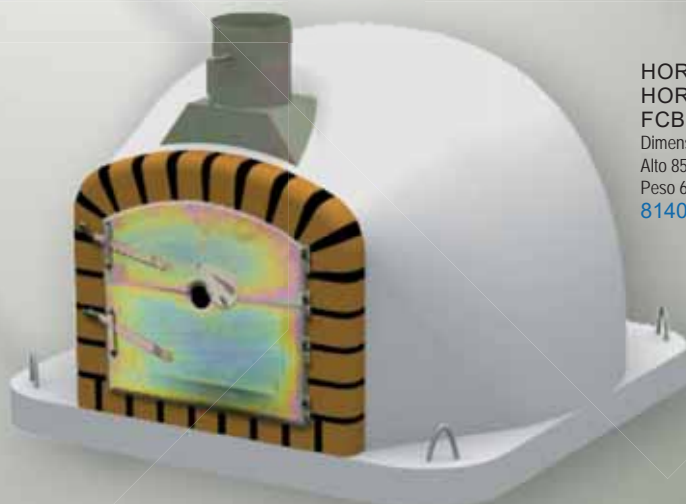

HORNO HORMIGÓN FCB110

Dimensiones: Ø110,
Alto 85 cm.
Peso 680 Kg.
814010

BRIXO
verde

ESCOBA
JARDÍN
Regulable
530024

BRIXO
verde

RASTRILLO
FORJADO
530055 10 Dientes.
530056 12 Dientes.
530052 14 Dientes.
530053 16 Dientes.
530054 18 Dientes.