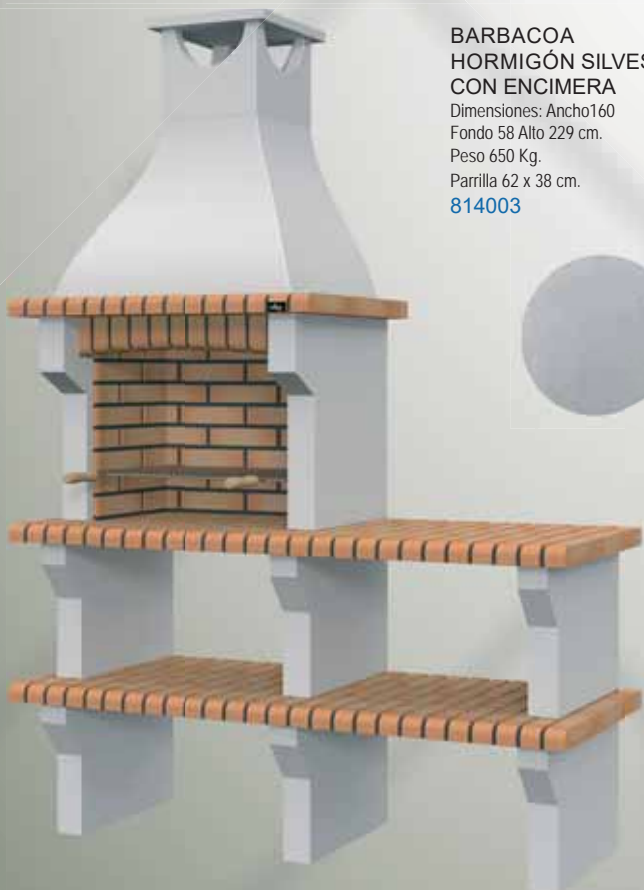

**BARBACOA
 CARBÓN
 REDONDA**
563031 Ø35 CM.
563032 Ø40 CM.

BBQ ASADOS PARRILLAS HORNEADOS

BARBACOA HORMIGÓN LEIRIA

Dimensiones: Ancho 73,
Fondo 47, Alto 190 cm.
Peso 315 Kg.
Parrilla 54 x 35 cm.
814001

BARBACOA HORMIGÓN VAGOS

Dimensiones: Ancho 105,
Fondo 47, Alto 200 cm.
Peso 340 Kg.
Parrilla 55 x 35 cm.
814006

BARBACOA HORMIGÓN SILVES

Dimensiones: Ancho 92,
Fondo 58, Alto 229 cm.
Peso 510 Kg.
Parrilla 62 x 38 cm.
814002

BARBACOA HORMIGÓN SILVES CON ENCIMERA

Dimensiones: Ancho 160
Fondo 58 Alto 229 cm.
Peso 650 Kg.
Parrilla 62 x 38 cm.
814003

PALA HORNO PIZZA
30 CM.
814014

BRASEROS

814011 52x35x32 cm. (Leiria)
814012 60x38x32 cm. (Silves)
814028 54x35x32 cm. (Vagos)

HORNO HORMIGÓN FCB110

Dimensiones: Ø110,
Alto 85 cm.
Peso 680 Kg.
814010

BRIXO
verde

ESCOBA
JARDÍN
Regulable
530024

BRIXO
verde

RASTRILLO
FORJADO
530055 10 Dientes.
530056 12 Dientes.
530052 14 Dientes.
530053 16 Dientes.
530054 18 Dientes.