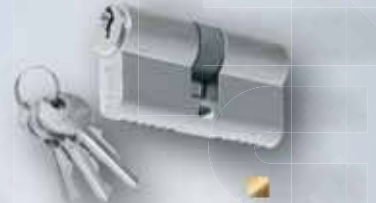

BRIXO

DC001 SERRETA