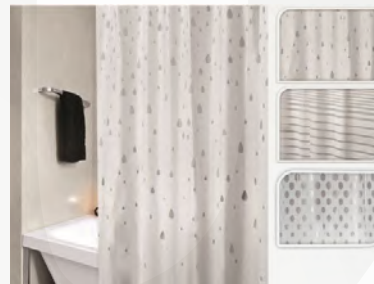

CORTINA DUCHA 180X180
CY2100930 **813155**