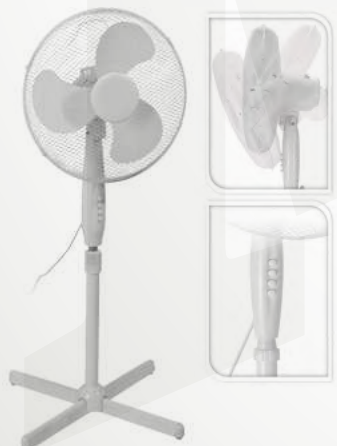

AIRE ACONDICIONADO 8 L.
813699

TORRE VENTILADOR 73 CM.
813803

VENTILADOR PIE 40CM BLCO.
DX5000030 813801

VENTILADOR
MESA TURBO 36CM
EE6000020 813397

VENTILADOR CON
CABLE USB METAL
15CM 170482260
813515

CLIMATIZADOR
ACONDICIONADOR
DE AIRE 80W E51000010
813802