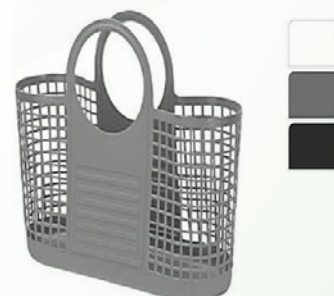

BOLSA FRIGO
NYLON 24LT
813453

BOLSO TERMICO 10LTS. FB1300730
813405

BOLSO TERMICO BOTELLA 1,5LT
FB1300920 813414

BOLSO TERMICO RAYAS 5 LT.
FB1301000 813581

BOLSO TERMI-
CO RAYAS 15 LT.
813582

TABURETE PLEGABLE CON BOLSO
FD8300430 813406

NEVERA PLAYA 10 LT. Y20290050
813871

NEVERA PLAYA 23X15XH36 CM.
813700

BOLSO DISEÑO COMPRA
170303160 813730

SOPORTE
SOMBRILLA
ESPIRAL
813499

PINCHO SOMBRILLA
PLÁSTICO 813320

SILLA COLGAR RAYAS X39500400
813483

CESTA PLASTICO REJILLA
042240060 813591

PROMO 2024

JARDÍN, CAMPING, PLAYA Y DIVERSIÓN

PISTOLA AGUA 43 CM. S34899050
813541

PISTOLA AGUA 46 CM S34896580
813229

TUBO TIRAR AGUA 44CM
S34820035 813073

DUCHA CAMPING CW2000050
813161